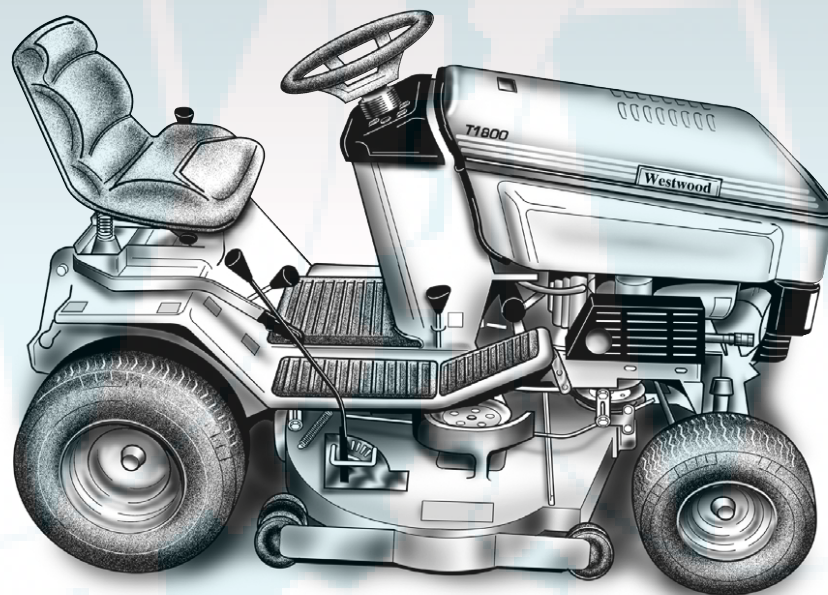

www.ersatzteil-service.de

www.ersatzteilplan.de

Westwood

WESTWOOD T1800/48 (122cm)

GARDEN TRACTOR PARTS CATALOGUE 1997

T H E B E S T O F B R I T I S H E N G I N E E R I N G

Ihr Ersatzteilspezialist im Internet